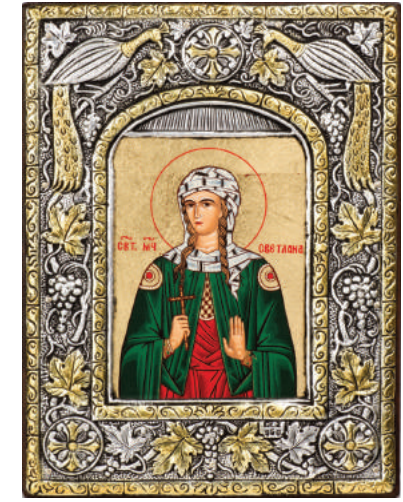

Byzantion

«Св. мученица Анастасия»

Артикул: 23PSG
Размер: 15,3 x 11,3
Материал: дерево, шелк,
посеребранный оклад, золочение

«Св. царица Елена»

Артикул: 23PSG
Размер: 15,3 x 11,3
Материал: дерево, шелк,
посеребранный оклад, золочение

«Св. мученица Светлана»

Артикул: 23PSG
Размер: 15,3 x 11,3
Материал: дерево, шелк,
посеребранный оклад, золочение

«Св. Николай Чудотворец»

Артикул: 23PSG
Размер: 15,3 x 11,3
Материал: дерево, шелк,
посеребранный оклад, золочение